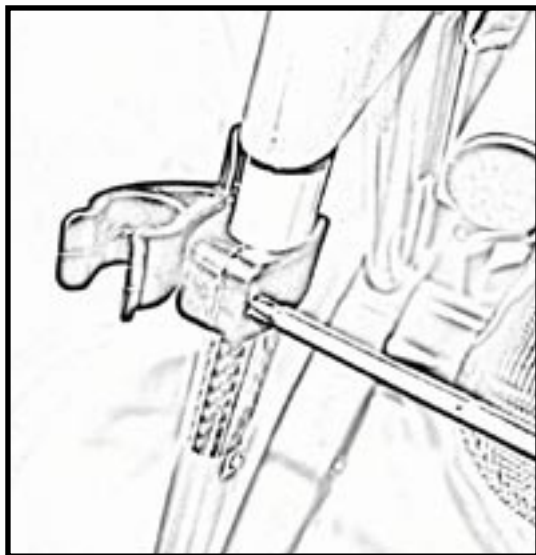

Cane Holder
Support de Canne
Stockhalter
Krukhouder
Käpphållare
Portabastone

Tools required:

Les outils ont exigé:

Werkzeuge erfordert:

Vereiste hulpmiddelen:

Verktug som behövs.

Attrezzi richiesti:

Step 1

Étape 1

Schritt 1

Stap 1

Steg 1

Fase 1

Step 2:
Étape 2:
Schritt 2:
Stap 2:
Steg 2:
Fase 2:

Tighten screws.

Serrez les vis.

Ziehen Sie Schrauben fest.

Haal schroeven aan.

Dra åt skruvarna.

Stringere le viti.