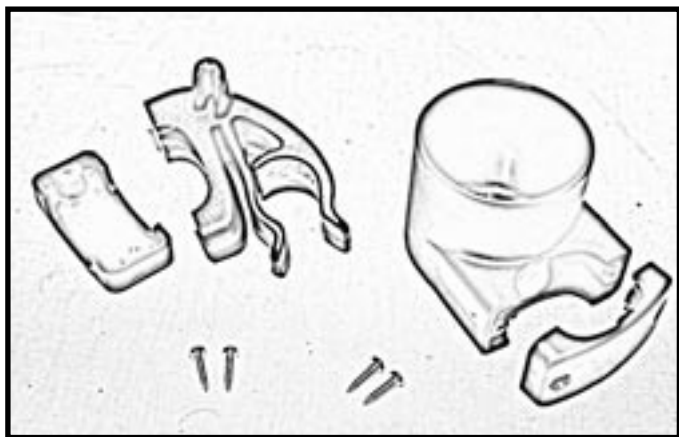

Cane Holder
Support de Canne
Stockhalter
Krukhouder
Käpphållare
Portabastone

Tools required:

Les outils ont exigé:

Werkzeuge erfordert:

Vereiste hulpmiddelen:

Verktug som behövs.

Attrezzi richiesti:

Step 1

Étape 1

Schritt 1

Stap 1

Steg 1

Fase 1

Step 2:
Étape 2:
Schritt 2:
Stap 2:
Steg 2:
Fase 2:

Tighten screws.

Serrez les vis.